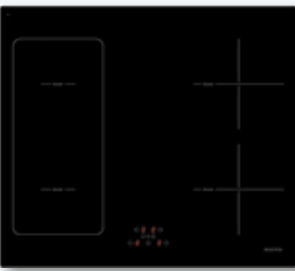

EVIDO VETRO 60BB INDUKCIÓS FŐZŐLAP

VETRO 60BB fekete
HIV6BB.1

181.900 Ft
156.900 Ft

fekete keret nélküli üvegkerámia felület, 60 cm széles, érintőszenzoros vezérlés (9 fokozat), 4 főzőzóna (két Ø21 cm-es és két Ø22 cm-es), Booster fokozat minden zónához, 4 független időzítő, gyerekzár, **1 Bridge (híd) funkció**, maradékhő kijelzés, egyszerű és gyors beépítés, teljesítmény 7,4 kW