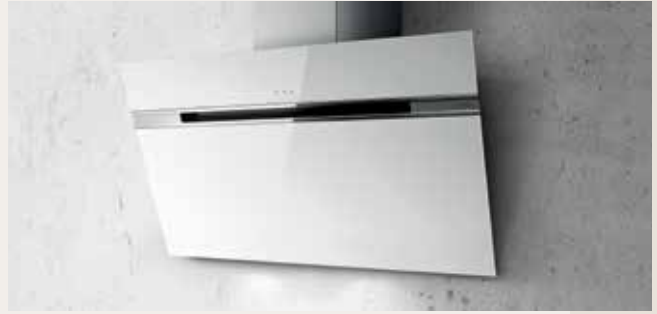

STRIPE URBAN ÉS STRIPE LUX

90 cm URBAN öntöttvas hatás	PRF0147738	285.900 Ft
90 cm URBAN cink hatás	PRF0147739	257.900 Ft
60 cm LUX fekete	PRF0100990C	226.900 Ft
60 cm LUX fehér	PRF0100994C	191.900 Ft
60 cm LUX inox	PRF0100992C	
90 cm LUX fekete	PRF0100991C	250.900 Ft
90 cm LUX fehér	PRF0100995C	213.900 Ft
90 cm LUX inox	PRF0100993C	