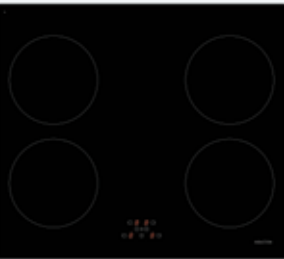

EVIDO VETRO 60IB INDUKCIÓS FŐZŐLAP

fekete 60 cm
HIV6TB.2

154.900 Ft
133.900 Ft

fekete, keret nélküli üvegkerámia felület, 60 cm széles, érintőszenzoros vezérlés (9 fokozat), 4 főzőzóna, maradékhő kijelzés, időzítő, gyerekzár, teljesítmény 6,4 kW