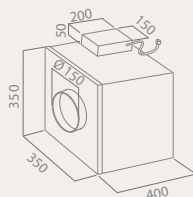

Részletek és további modellek a katalógus 141. oldalán.