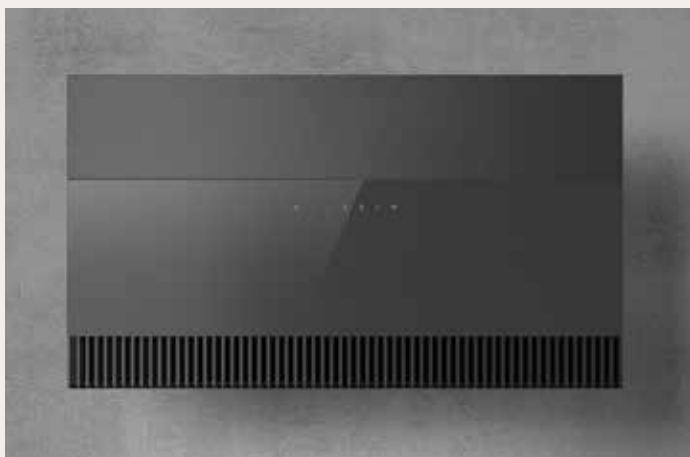

SUPER PLAT

80 cm fekete üveg
80 cm szürke üveg

PRF0164980
PRF0165017

523.900 Ft
472.900 Ft