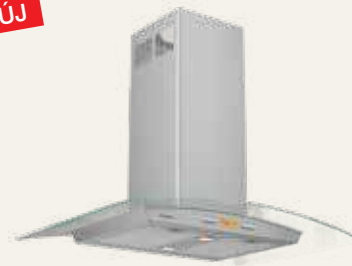

SILVERLINE BLEND ISOLA 4140

90 cm sziget
4140.9.652.02

215.900 Ft
185.900 Ft

SZIGET PÁRAELSZÍVÓ

Szabvány szerinti légszállítás (IEC): 185-617 m³/h
Világítás: 2 x 3 W LED
Zajszint: 44-68 dB
Vezérlés: 5 fokozatú érintőgombos
Csőcsonk mérete: Ø 150/120 mm
Energiaosztály: C
Speciális jellemzők: színes LCD kijelző és időzítő, alumínium zsírszűrő, inox készülékház és kürtő, ívelt üvegernyő

617
m³/h