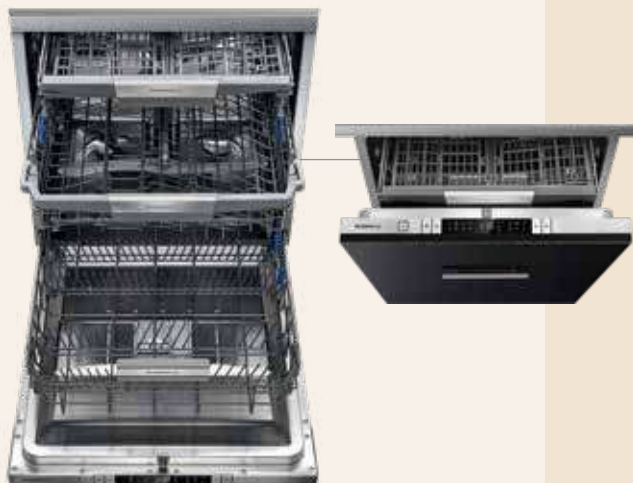

MOSOGATÓGÉPEK

MOSOGATÓGÉP

60 cm

DCJ532DQX

312.900-Ft
281.900 Ft

teljesen integrált, 8 program, 5 hőmérséklet, 60 cm széles, 15 teríték, állítható felső kosár, ECO program, késleltetett indítás, Aquablock, 42 dB zajszint, C energiaosztály