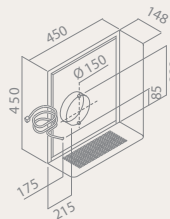

GME88 (Pandora) beltérben, max. légszállítás 1495 m³/h
Katalógus 139. oldal

PRF0046491A

465.900 Ft
420.900 Ft