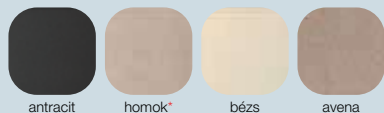

EVIDO GRÁNIT

standard mosogató választék - 4 szín

evido

*3 év garancia + 2 év regisztráció esetén