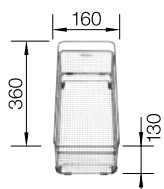

Sokcélú kosár

Rozsdamentes acél

ANDANO, SUBLINE modellekhez

223 297

45.900 Ft

Katalógus 317. oldal