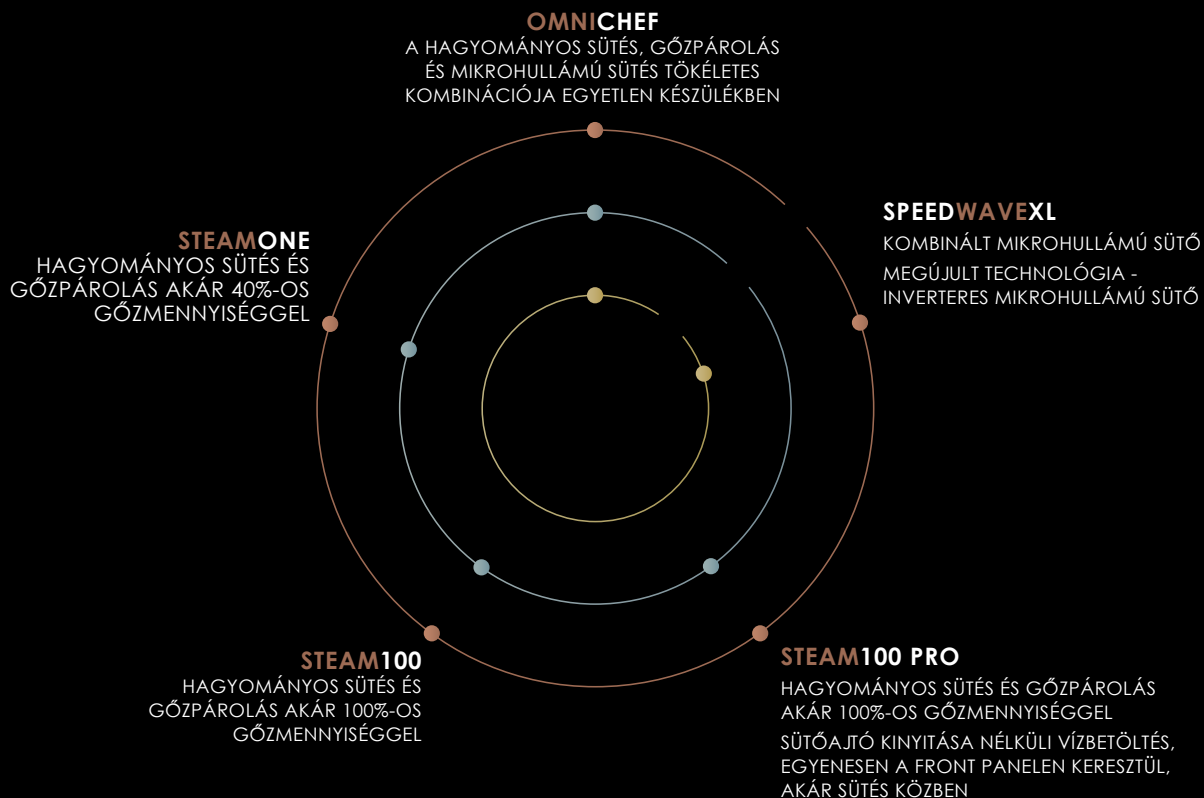

A SMEG BEMUTATJA: GALILEO MULTIFUNKCIÓS SÜTŐ

FORRADALMI TECHNOLÓGIA – TELJES ÉRTÉKŰ HAGYOMÁNYOS SÜTÉS,
GŐZPÁROLÁS ÉS MIKROHULLÁMÚ SÜTÉS – EGYETLEN KÉSZÜLÉKBEN!

OMNICHIEF ●●● SÜTÉS EGYIDŐBEN

A MULTITECH RENDSZERNEK KÖSZÖNHETŐEN A SÜTÉSI IDŐ
AKÁR 70%-KAL IS LERÖVIDÜLHET, MIVEL EGYSZERRE TÖBB
SÜTÉSI FUNKCIÓ IS ALKALMAZHATÓ.