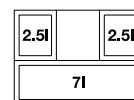

BLANCO HULLADÉKTÁROLÓ RENDSZEREK

Beépíthető hulladékgyűjtő rendszerek alsószekrényhez

45 cm-es szekrényméret

BLANCO SELECT II 45/2

526 200 87.900 Ft
78.900 Ft

50 cm-es szekrényméret

BLANCO SELECT II 50/2

526 201 92.900 Ft
82.900 Ft

BLANCO SELECT II 50/3

526 202 100.900 Ft
90.900 Ft

60 cm-es szekrényméret

BLANCO SELECT II 60/2

526 203 93.900 Ft
83.900 Ft

BLANCO SELECT II 60/3

526 204 95.900 Ft
85.900 Ft

BLANCO SELECT II 60/4

526 206 106.900 Ft
95.900 Ft

BLANCO SELECT II XL 60/3

526 205 109.900 Ft
98.900 Ft

Katalógus 297., 300. oldal

SELECT II Compact 60/2

526 207

92.900 Ft
83.900 Ft

60 cm-es szekrényméret

A hulladéktároló mögött elegendő hely marad egy bojler vagy víztisztító berendezés elhelyezésére.

Katalógus 298. oldal

SELECT II Orga

rendező fiók

526 212

48.900 Ft
43.900 Ft

Katalógus 322. oldal

SELECT Clip

Szemeteszák-rögzítő

521 300

7.990 Ft
6.490 Ft

Katalógus 321. oldal

BLANCO MOVEX

A SELECT és FLEXON szemetekes kényelmes, lábbal való kinyitásához.

519 357

9.690 Ft
7.290 Ft

Katalógus 321. oldal