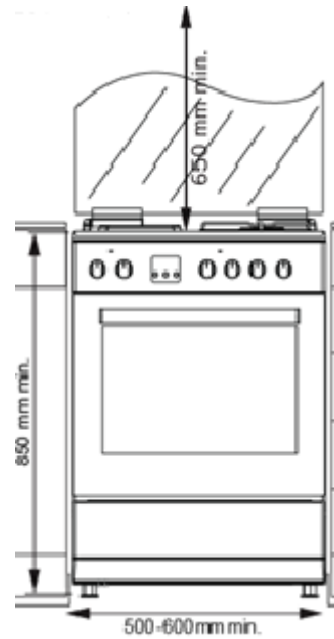

TERMÉKINFORMÁCIÓ ADATLAP

SZABADONÁLLÓ GÁZTŰZHELY

Szállítói cikkszám: FOGG55W.1

Felhasználási jellemzők:

- Fehér ház/ fekete front
- Ajtó anyaga: üveg
- Főzőlap típusa: gáz
- Sütő típusa: gáz

Felszereltség:

- Főzőzónák száma: 4
- Dupla üveg sütőajtó
- Grillrács, tepsi
- Zománcozott tepsitartó

Műszaki adatok:

- Készülék mérete: 50 x 55 cm
- Sütőtér: 48 liter

Súly:

- 35 kg

Vámtarifa szám: 73211110

EAN-kód: 5999561053080